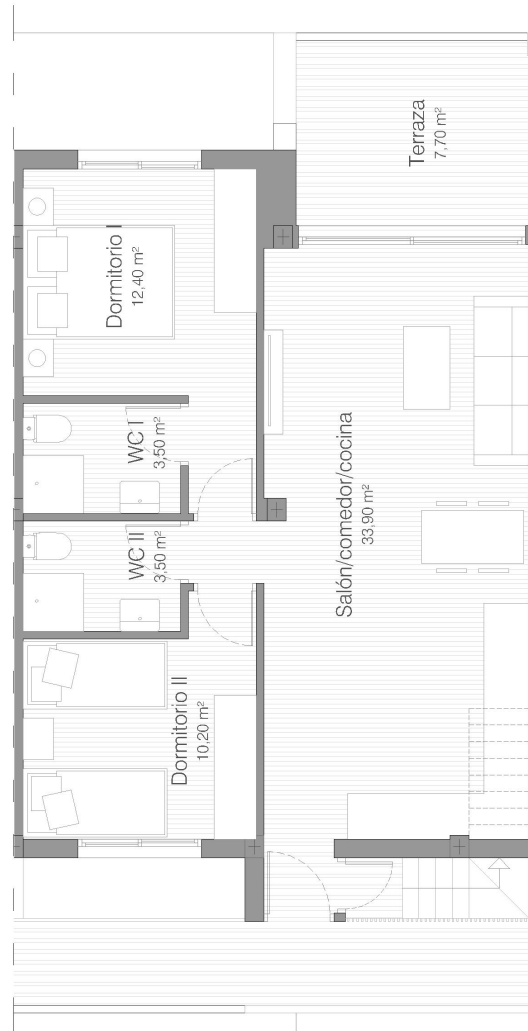

SUPERFICIES

vivienda central (m²)

Salón/comedor/cocina	33,90
Dormitorio I	12,40
Dormitorio II	10,20
WC I	3,50
WC II	3,50
Terraza	7,70
TOTAL	71,20
Solarium	55,20
TOTAL superficies	126,40

BIANCA BEACH

P2 N° 317